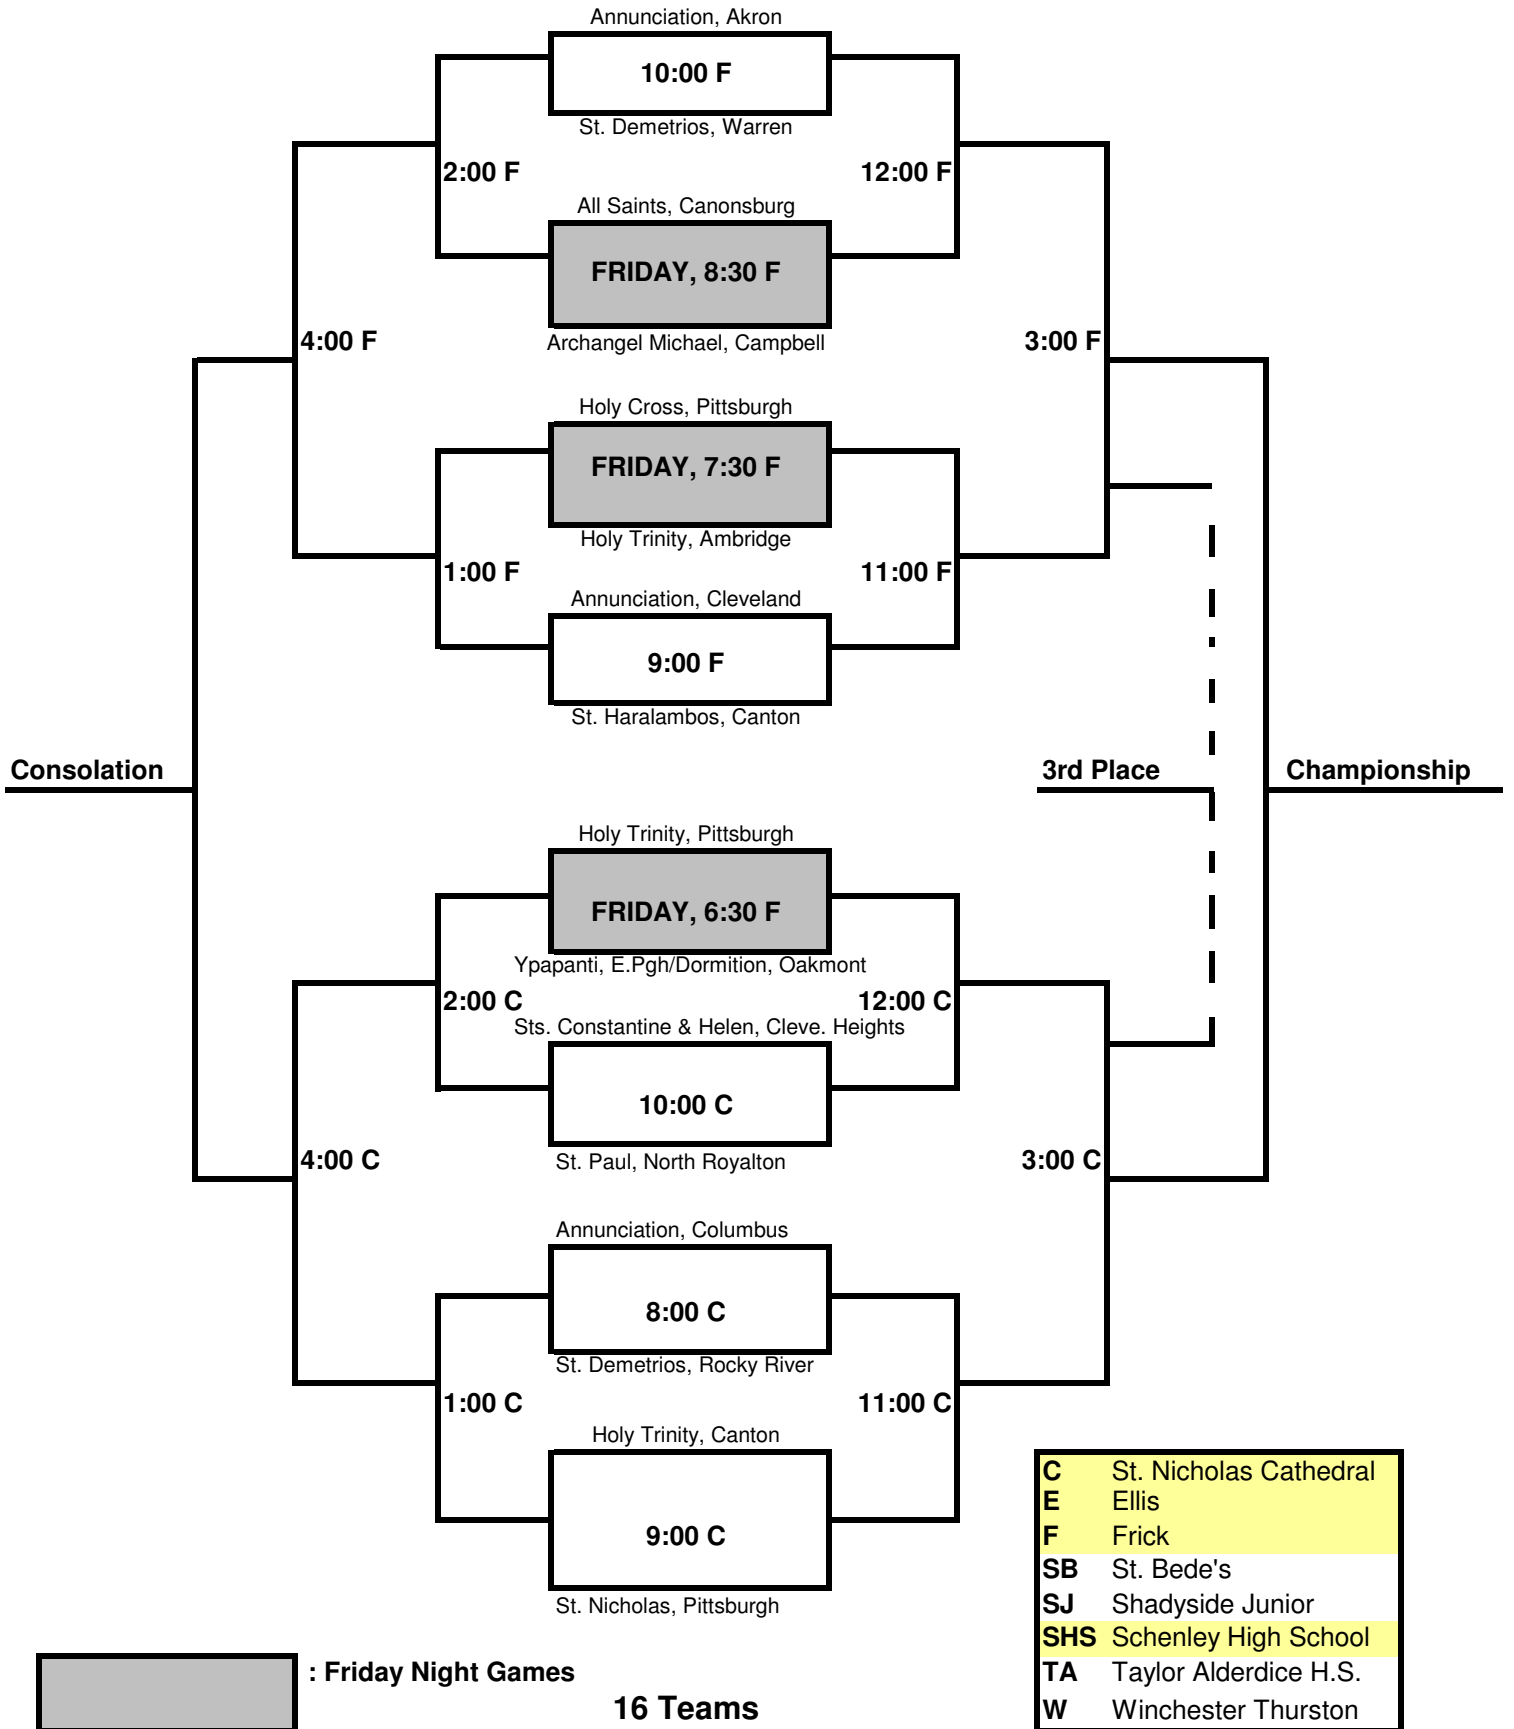

# GIRLS, SENIOR

Version J, 1.25.07